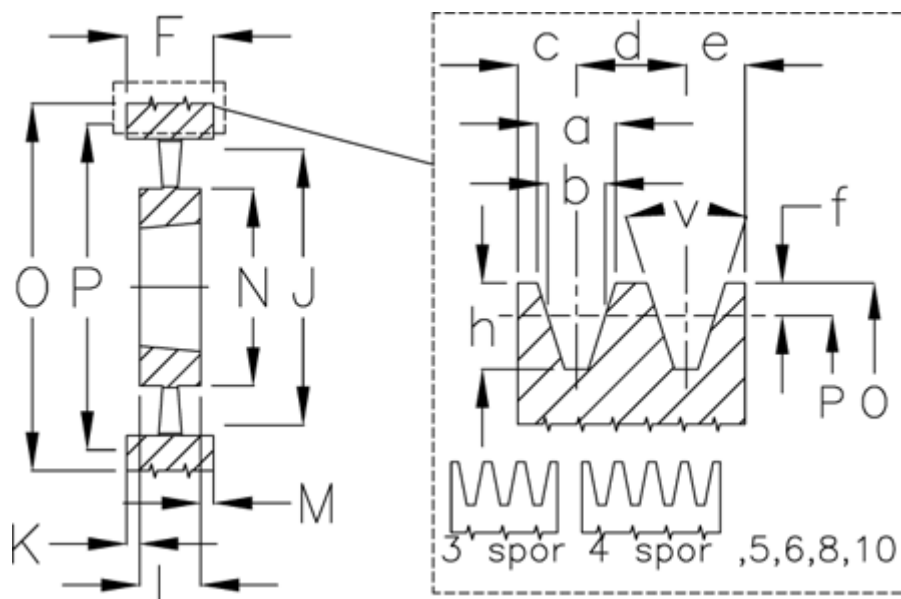

Varenummer: 604112125010  
 Beskrivelse: Kileremsskive SPC 1250/10 TL5050

## Mål

a	= 22.0	F	= 264	O	= 1259.6
Antal spór	= 10	For bøsning	= 5050	P	= 1250
b	= 19.0	h	= 23.8	Type	= SPC
Bøsning ø max.	= 125	J	= 1187	v	= 38 grader
c	= 17.0	K	= 68,5		
d	= 25.5	L	= 127		
e	= 17.0	m	= 68,5		
f	= 4.8	N	= 267		